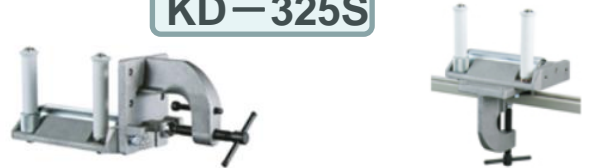

IKURATOOLS

ラック用コロ
ISK-R1

ラック用
延線ローラー
KD-325S

状況に応じて、組換えて使用できます。

ラック用
コーナーローラー
KD-400C インコーナー用

ラック用
コーナーローラー
KD-325C アウトコーナー用

吊金車
Φ85
6.8kn

IS-4WH

吊金車
Φ95
17.6kn

IS-4W

IS-OW2

吊金車
Φ100
1.47kn

IS-OW1

吊金車
Φ60
0.98kn