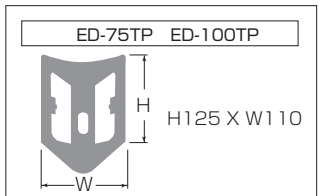

取付バンド(付属品)

本体仕様

- ABS樹脂
- 前後左右測定可能
- 取付バンド付
- 丸型アクリル気泡管

感度/精度

感度 0.50mm/m=0.0286°
精度 ±2.50mm/m=±0.1432°以内

品名	サイズ(mm)	製品質量	品番	本体カラー	標準小売価格	入数	JANコード
電柱用水平器	125×110×82	84g	ED-75TP	蛍光グリーン	3,000円	4	4 950515 1146952
			ED-100TP	蛍光レッド			4 950515 1146969