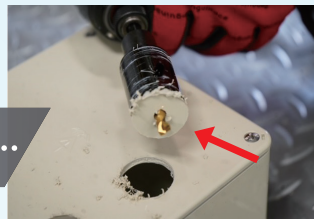

仕様

- ●適用工具: 充電ドリル、インパクトドライバー、電気ドリル(400W以下)
- ●刃厚: 1.5mm

用途

- ●プルボックス(樹脂)
- ●塩ビパイプ
- ●ビニル板
- ●ベニア板、等